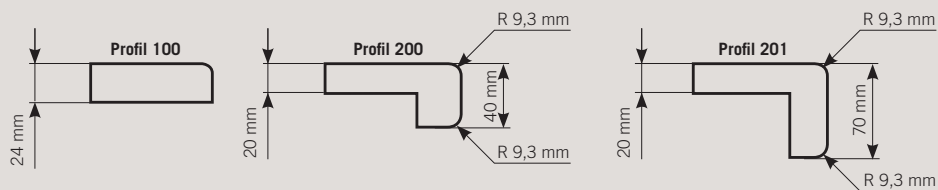

Gültig ab Januar 2010

Dekornummer Neu Alt	Oberfläche	Profil	Länge 4100 mm Breite in mm								Länge 5300 mm Breite in mm							
			160	200	250	300	350	400	500	600	160	200	250	300	350	400	500	600
A103 0103 weiß	CR	100	●	●	●	●	●	●	●	●	●	●	●	●	●	●	●	●
		200	●	●	●	●	●	●	●	●	●	●	●	●	●	●	●	●
		201	●	●	●	●	●	●	●	○	●	●	●	●	●	●	●	○
A122 0122 perlgrau	CR	100	○	○	○	○	○	○	○	○	○	○	○	○	○	○	○	○
		200	○	○	○	○	○	○	○	○	○	○	○	○	○	○	○	○
		201	○	○	○	○	○	○	○	○	○	○	○	○	○	○	○	○
6253 0225 Aluminium	HP	100	○	○	○	○	○	○	○	○	○	○	○	○	○	○	○	○
		200	○	○	○	○	○	○	○	○	○	○	○	○	○	○	○	○
		201	○	○	○	○	○	○	○	○	○	○	○	○	○	○	○	○
A408 0408 Carrara Marmor	CR	100	●	●	●	●	●	●	●	○	●	●	●	●	●	●	●	●
		200	●	●	●	●	●	●	●	●	●	●	●	●	●	●	●	●
		201	●	●	●	●	●	●	●	○	○	○	○	○	○	○	○	○
A495 0495 Alhambra light	CR	100	○	○	○	○	○	○	○	○	○	○	○	○	○	○	○	○
		200	○	○	○	○	○	○	○	○	○	○	○	○	○	○	○	○
		201	○	○	○	○	○	○	○	○	○	○	○	○	○	○	○	○
A333 0333 Livorno	CR	100	○	○	○	○	○	○	○	○	○	○	○	○	○	○	○	○
		200	○	○	○	○	○	○	○	○	○	○	○	○	○	○	○	○
		201	○	○	○	○	○	○	○	○	○	○	○	○	○	○	○	○
A810 0810 Buche	HP	100	○	○	○	○	○	○	○	○	○	○	○	○	○	○	○	○
		200	○	○	○	○	○	○	○	○	○	○	○	○	○	○	○	○
		201	○	○	○	○	○	○	○	○	○	○	○	○	○	○	○	○

Legende

- ab Lager lieferbar
- Auftragsfertigung: Ab einer Mindestmenge von 6 Stück/Profil + Dekor + Breite lieferbar
- Auftragsfertigung: Ab einer Mindestmenge von 30 Stück/Profil + Dekor + Breite lieferbar

Andere Dekore der Kollektion SPRELA sind auf Anfrage gegen Aufpreis lieferbar.

Zubehör

Kunststoffabdeckkappen: aus recyclingfähigem PP bzw. ABS, Farben: weiß, grau, beige

Seitenkanten: dekorgleich mit rückseitiger Schmelzkleberbeschichtung als 50-m-Rollen in den Breiten 28 mm und 45 mm