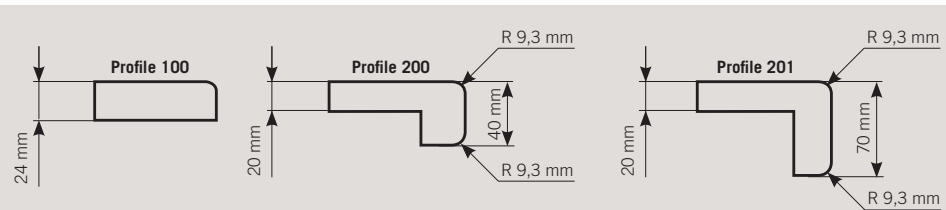

January 2010

Decor-No.		Surface	Profile	Length 4100 mm Width in mm								Length 5300 mm Width in mm							
New	Old			160	200	250	300	350	400	500	600	160	200	250	300	350	400	500	600
A103	0103	CR	100	●	●	●	●	●	●	●	●	●	●	●	●	●	●	●	
			200	●	●	●	●	●	●	●	●	●	●	●	●	●	●	●	●
			201	●	●	●	●	●	●	●	○	●	●	●	●	●	●	●	○
white																			
A122	0122	CR	100	○	○	○	○	○	○	○	○	○	○	○	○	○	○	○	
			200	○	○	○	○	○	○	○	○	○	○	○	○	○	○	○	○
			201	○	○	○	○	○	○	○	○	○	○	○	○	○	○	○	○
pearl grey																			
6253	0225	HP	100	○	○	○	○	○	○	○	○	○	○	○	○	○	○	○	
			200	○	○	○	○	○	○	○	○	○	○	○	○	○	○	○	○
			201	○	○	○	○	○	○	○	○	○	○	○	○	○	○	○	○
aluminium																			
A408	0408	CR	100	●	●	●	●	●	●	●	○	●	●	●	●	●	●	●	
			200	●	●	●	●	●	●	●	●	●	●	●	●	●	●	●	●
			201	●	●	●	●	●	●	●	○	○	○	○	○	○	○	○	○
carrara marble																			
A495	0495	CR	100	○	○	○	○	○	○	○	○	○	○	○	○	○	○	○	
			200	○	○	○	○	○	○	○	○	○	○	○	○	○	○	○	○
			201	○	○	○	○	○	○	○	○	○	○	○	○	○	○	○	○
alhambra light																			
A333	0333	CR	100	○	○	○	○	○	○	○	○	○	○	○	○	○	○	○	
			200	○	○	○	○	○	○	○	○	○	○	○	○	○	○	○	○
			201	○	○	○	○	○	○	○	○	○	○	○	○	○	○	○	○
livorno																			
A810	0810	HP	100	○	○	○	○	○	○	○	○	○	○	○	○	○	○	○	
			200	○	○	○	○	○	○	○	○	○	○	○	○	○	○	○	○
			201	○	○	○	○	○	○	○	○	○	○	○	○	○	○	○	○
beech																			

Legend

- Available from stock
 - Manufacturing: Made-to-order available from a minimum quantity of 6 pieces/profile + decor + width
 - Manufacturing: Made-to-order available from a minimum quantity of 30 pieces/profile + decor + width
- Other decors of our collection are available on request at a surcharge.

Accessories

End caps: made of recycable PP or ABS, available in white, grey, beige

Edge: Available in the same pattern
SPRELA melamin edge with hot-melt adhesive, thickness: 28mm, 45 mm in 50m rolls

Delivery: Stock programme: available from 1 pcs within one week ex works
Made-to-order: delivery within 3 weeks ex works